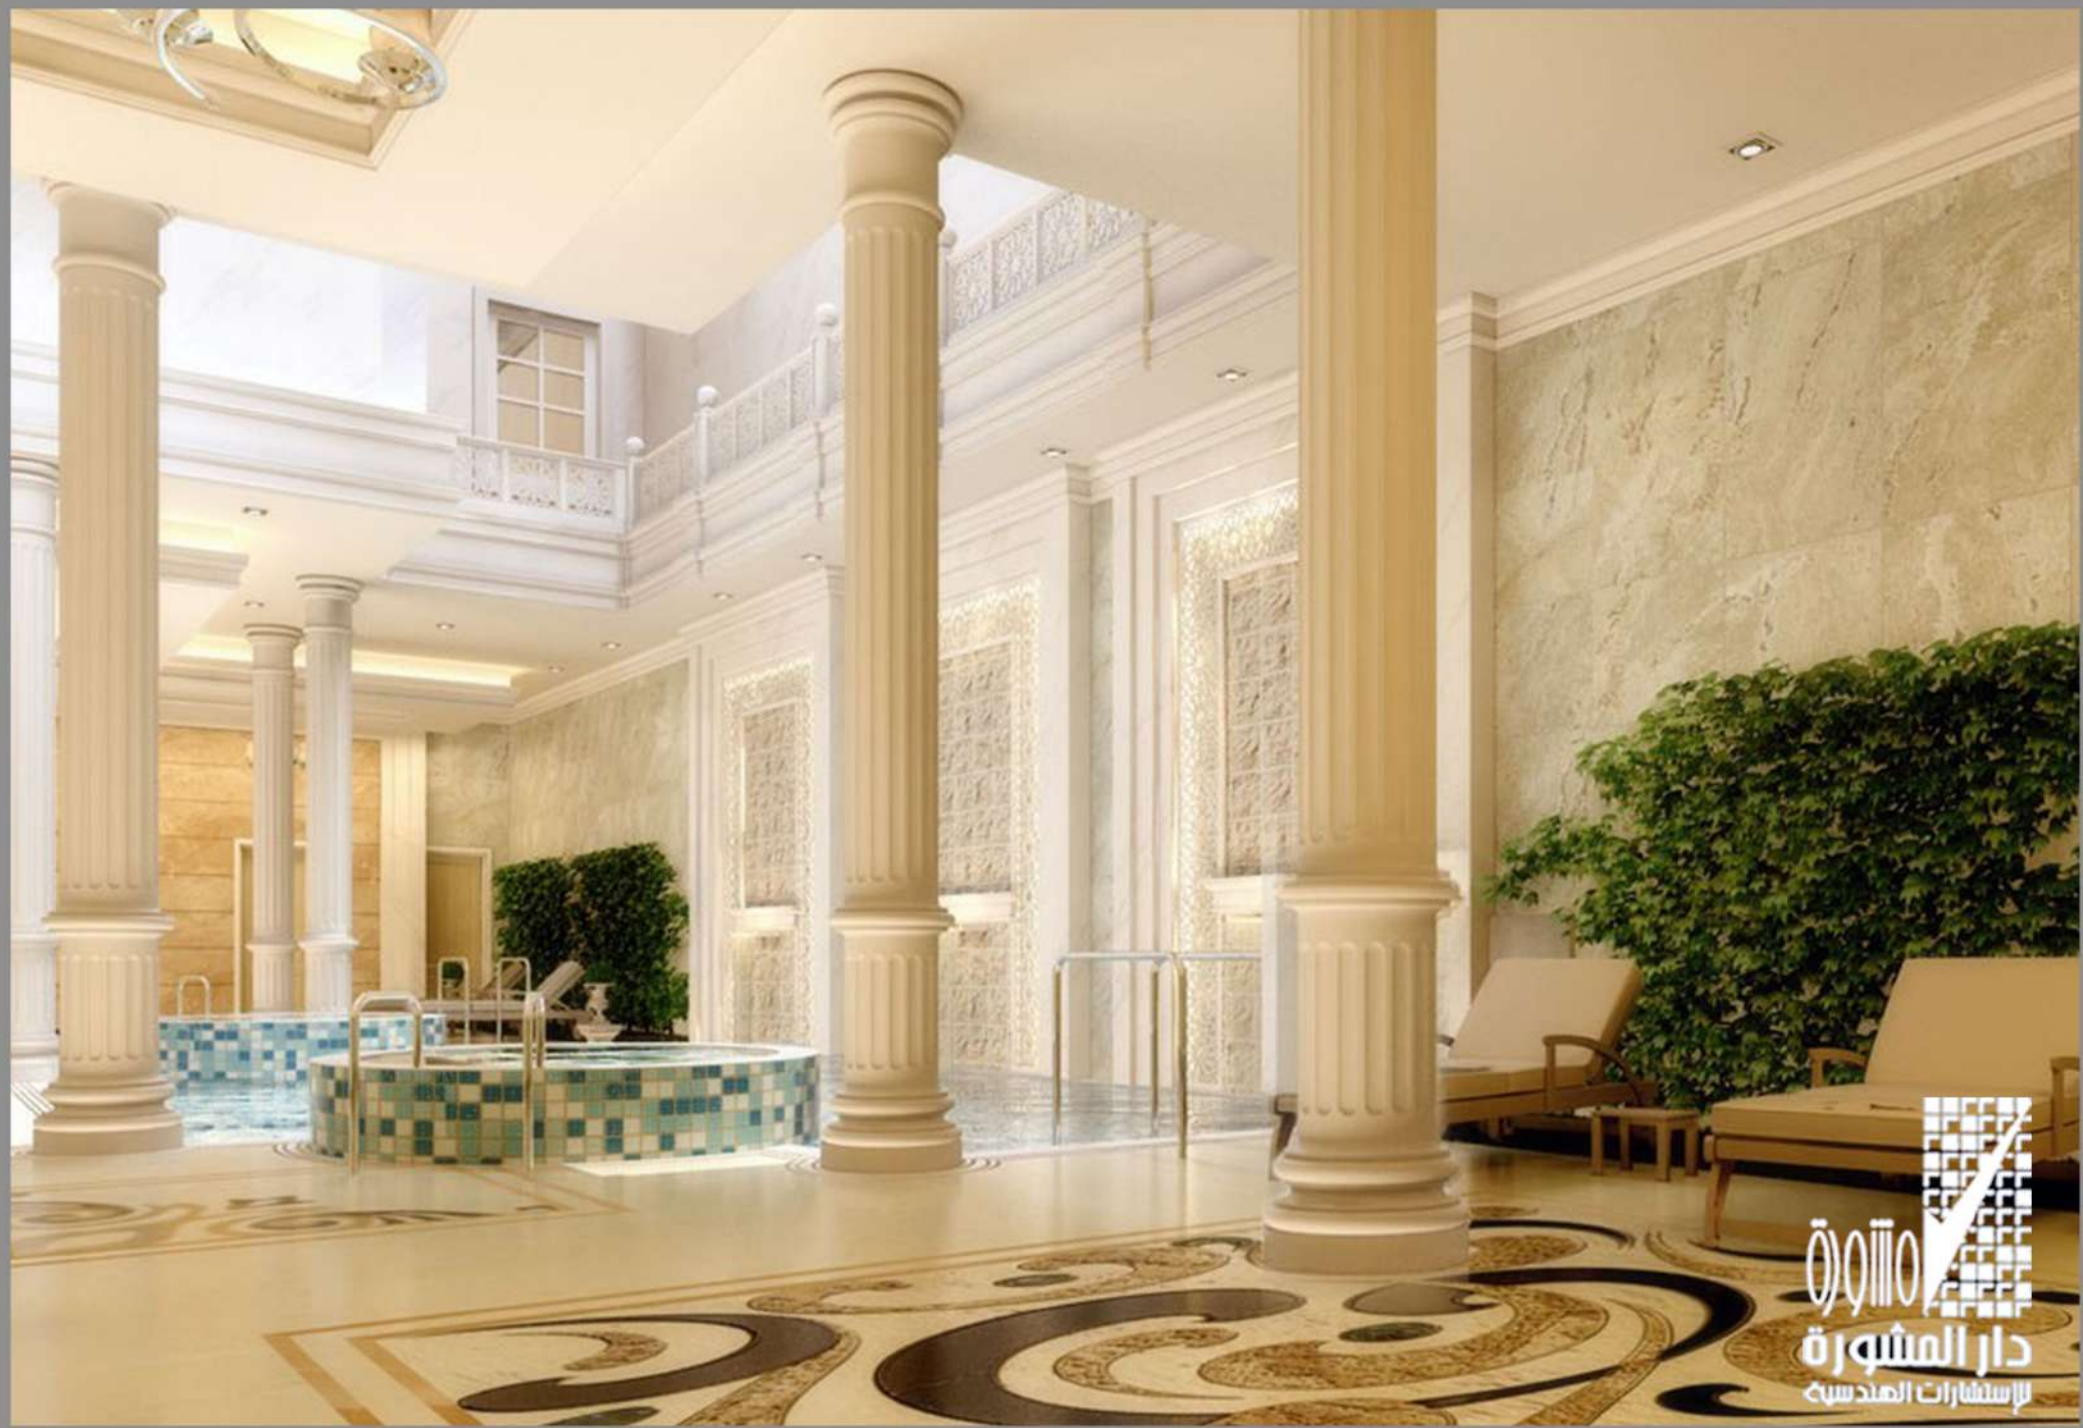

دار المشورة
للإستشارات الهندسية